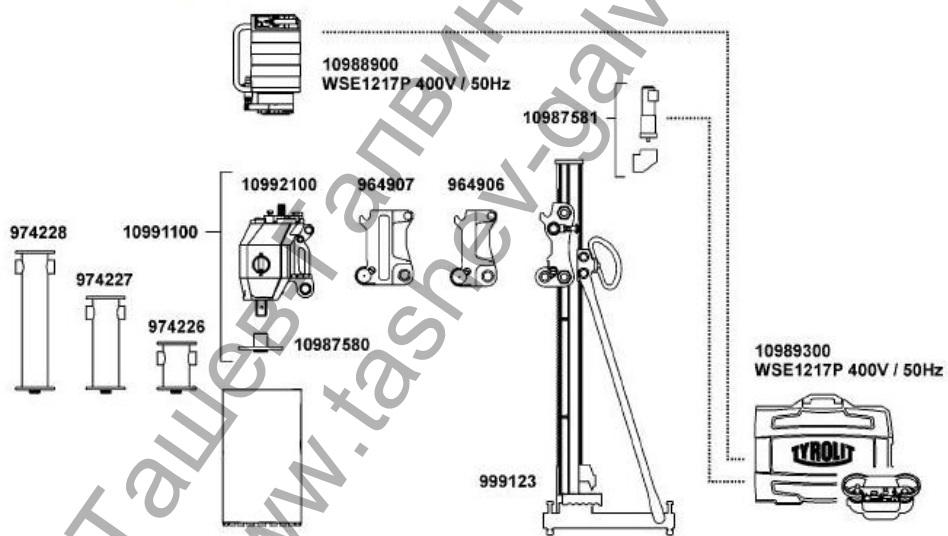

Планка дистанциона ModulDrill

Планка дистанциона за стойка за бормашина за ядково пробиване ModulDrill 180 мм за боркори - 300 до 400

Арт. Номер - 964906